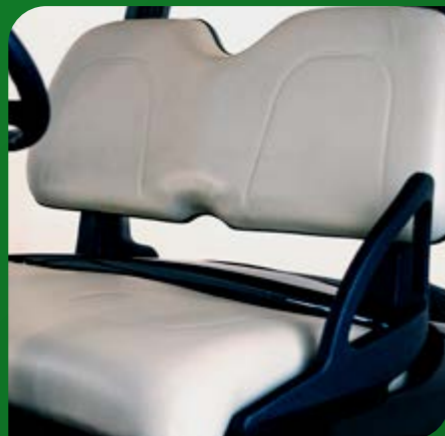

En Nivel estamos orgullosos de ofrecer productos con calidad y funcionalidad que igualan o superan la de los productos originales (OEM).

ASIENTOS EXTRA CÓMODOS

El color estándar de los asientos es Stone. Con respaldo extra largo para una mayor comodidad.

TECNOLOGÍA DE BATERÍAS DE LITIO RELIANCE

Las ventajas de las baterías de litio son carga rápida, peso más ligero y la más importante, mayor capacidad de uso.

FRENO ELECTRÓNICO/ E-BRAKE

Como opción extra es posible pedir un freno electrónico, además del sistema estándar de frenado.

Un sistema de suspensión automotriz que utiliza la parte superior de un amortiguador telescópico como pivote de dirección superior. Es ampliamente utilizado en la suspensión delantera de los vehículos modernos.