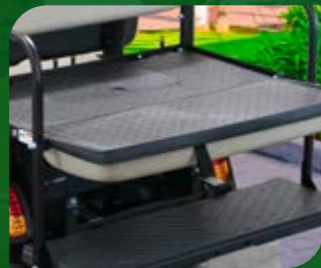

Colores disponibles
 Verde bosque- Marfil- Azul Eléctrico- Negro

GOLF

CAJÓN DE CARGA ABIERTO DE ALUMINIO

4 PLAZAS

CAJÓN DE CARGA CERRADO DE ALUMINIO

CAJÓN DE CARGA ABIERTO DE HIERRO

CAJÓN DE CARGA XL CERRADO DE ALUMINIO